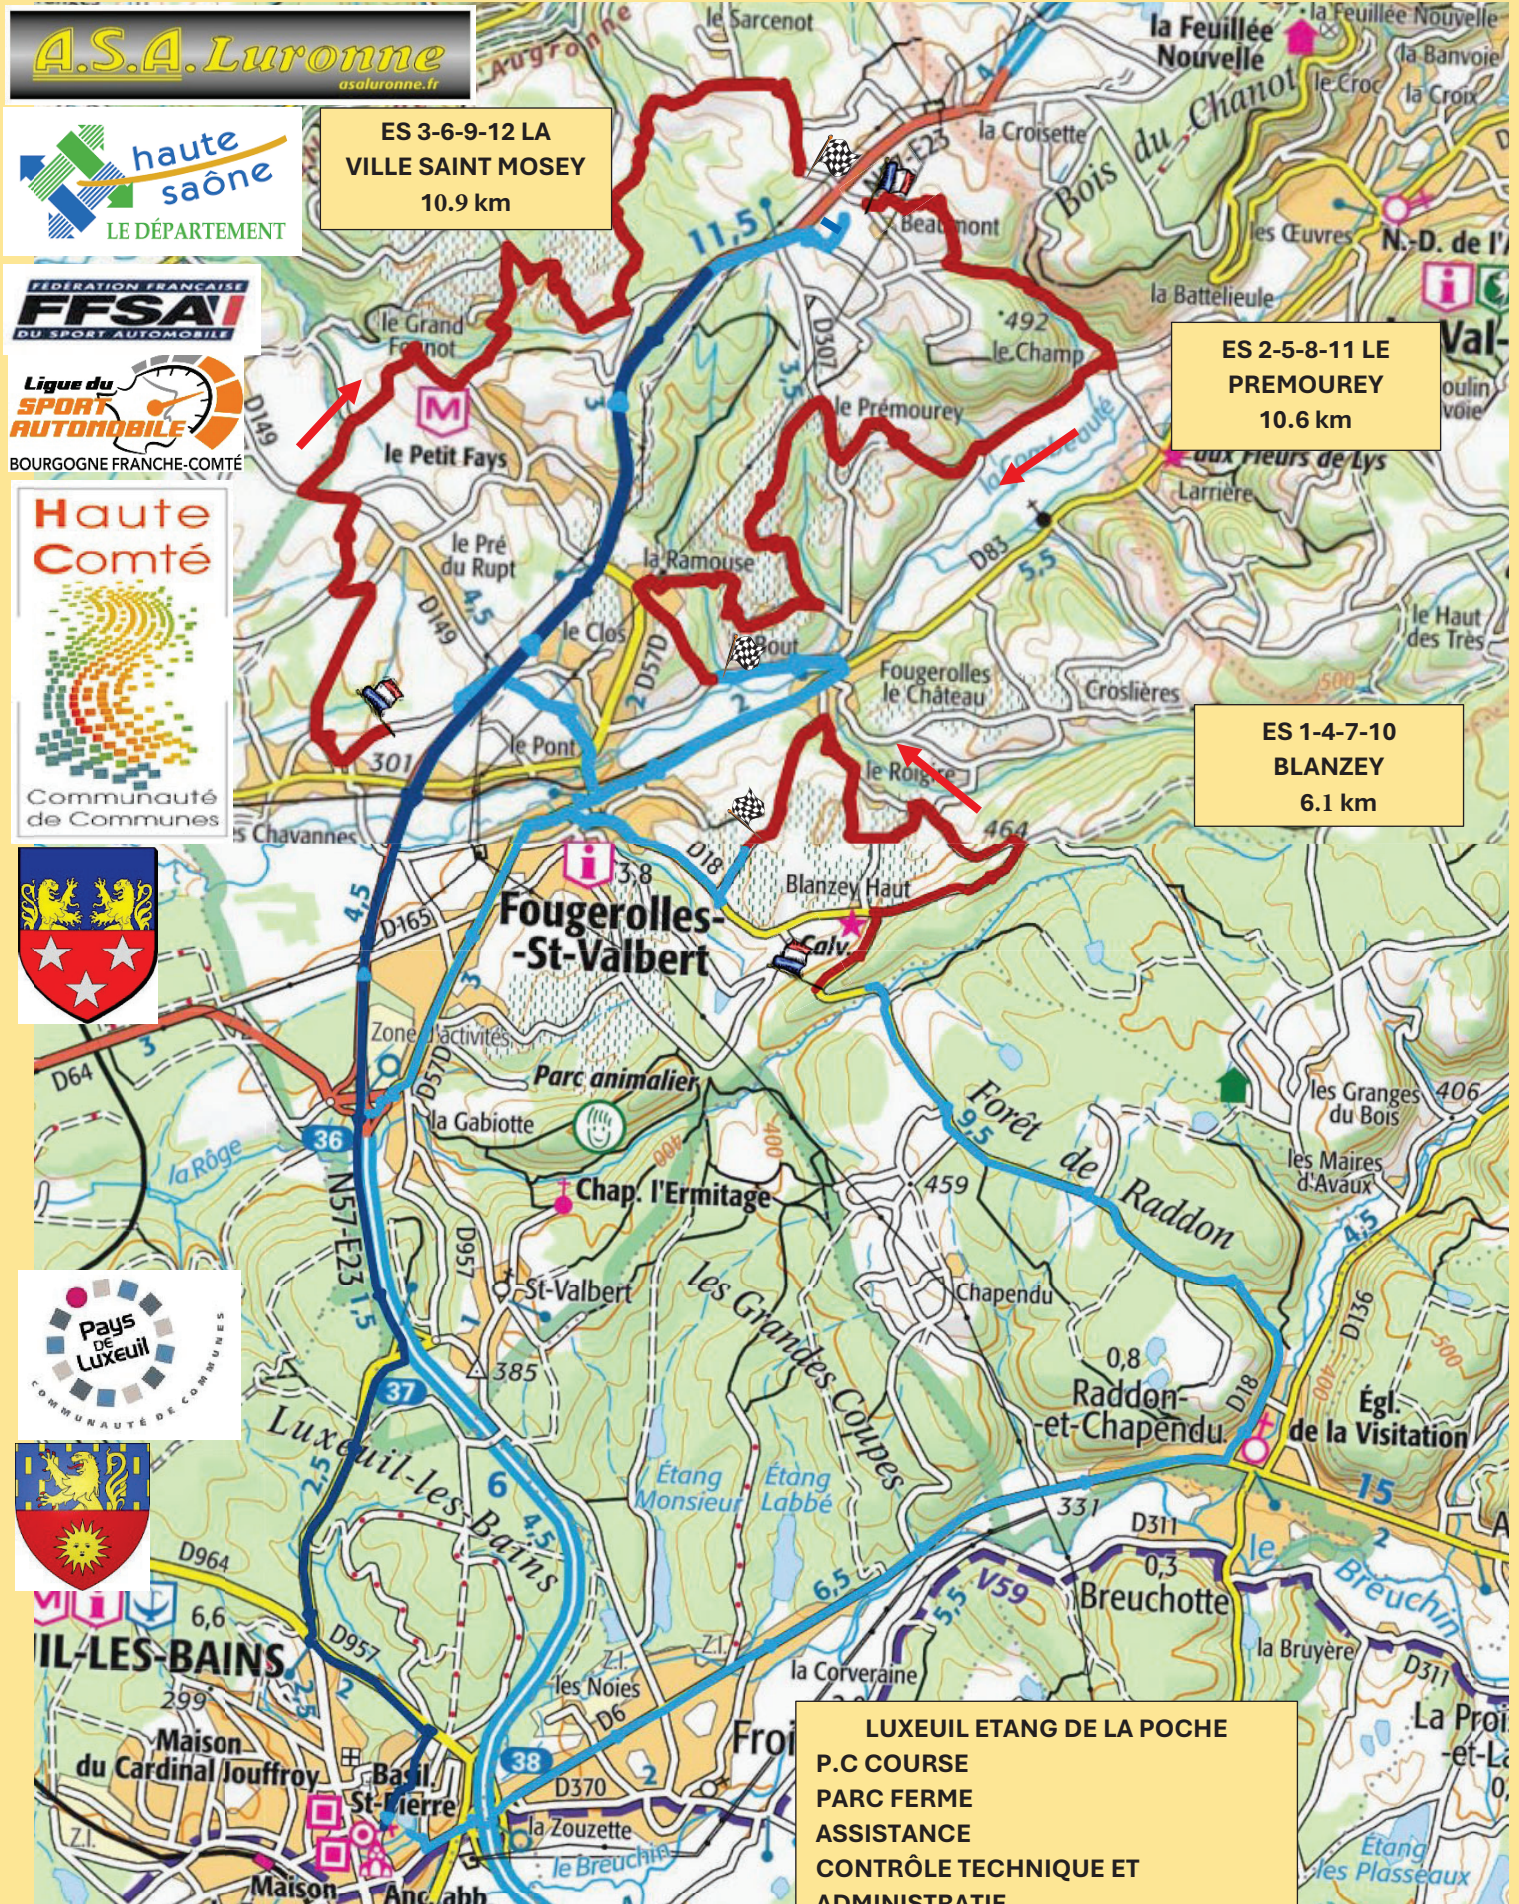

# CARTE GENERALE

## 51<sup>ème</sup> RALLYE NATIONAL DE LA LURONNE

Samedi 25 et dimanche 26 avril 2026

BOURGOGNE FRANCHE-COMTÉ

ES 3-6-9-12 LA  
VILLE SAINT MOSEY  
10.9 km

ES 2-5-8-11 LE  
PREMOUREY  
10.6 km

ES 1-4-7-10  
BLANZEY  
6.1 km

LUXEUIL ETANG DE LA POCHE  
P.C COURSE  
PARC FERME  
ASSISTANCE  
CONTRÔLE TECHNIQUE ET  
ADMINISTRATIF  
PARCOURS DE LIAISON ————  
EPREUVE CHRONOMETREE ————