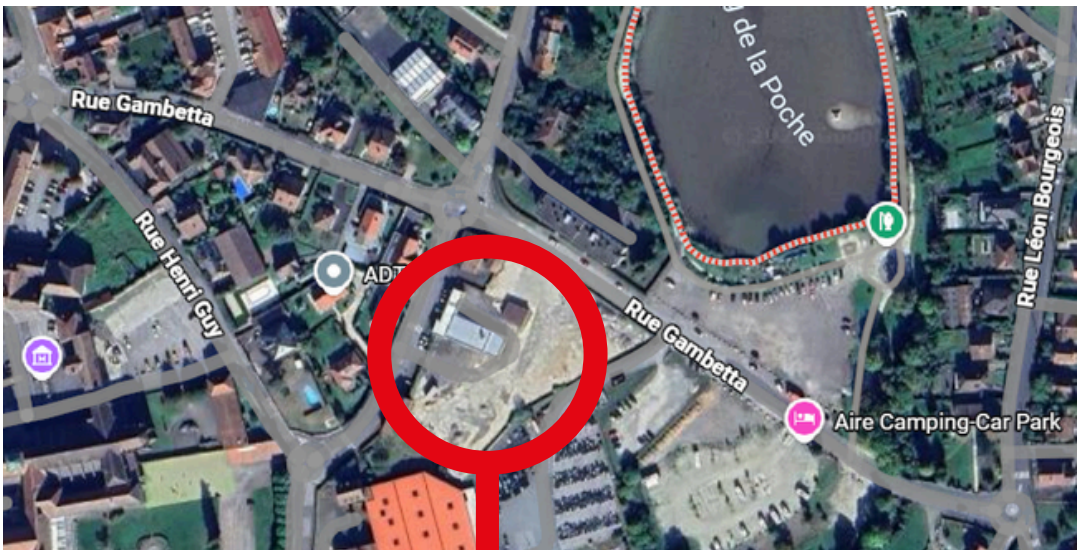

## BOISSONS

CAFÉ

EAU PLATE 0.5L

SOFTS (COCA,  
OASIS, ORANGINA,  
PERRIER, ICE TEA)

BIÈRE 25 CL

**BUVETTE DU PARC FERMÉ**