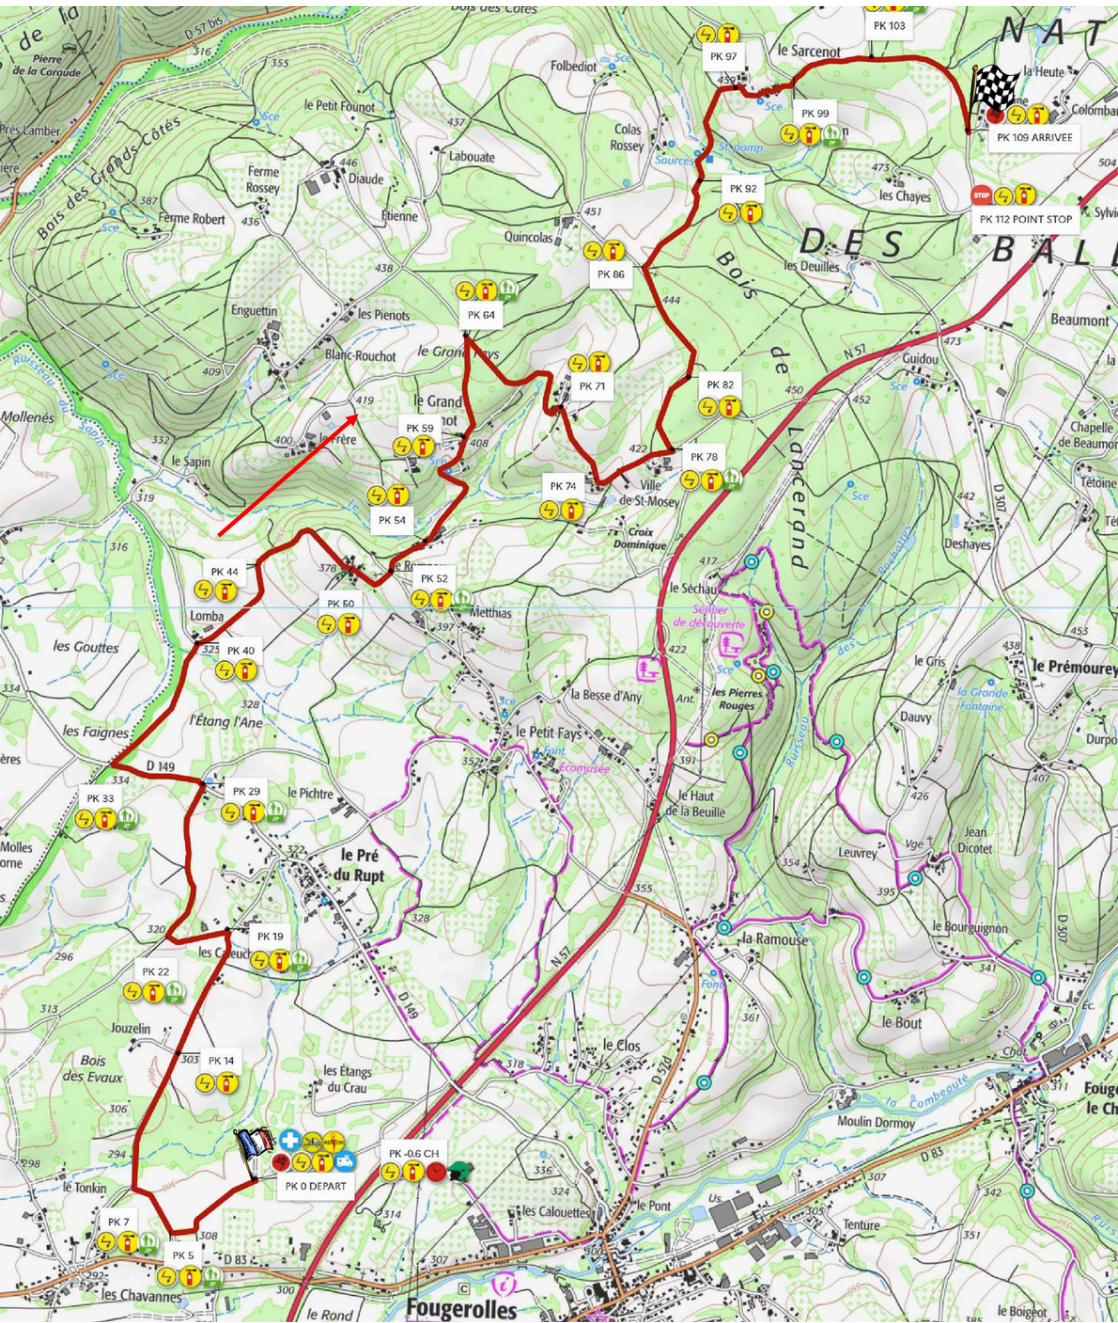

ES 3 - 6 - 9 - 12 : VILLE SAINT 10.9KM

VESOU ELECTRO DIESEL

S.T.P.I.

S.O.R.E.V.I
Société de Réparation d'Engins et de Véhicules Industriels

51ème Rallye de la Luronne

Liste des 113 équipages engagés

Du 25 avril 2026 au 26 avril 2026

N°	Pilote	Copilote	Voiture	Groupe	Classe	Annexes
000	ROBERT Pierre-Alain		Ford focus RS			
00	HUGUENY David	NASAZZI Francois	Alpine A110			
0	MAUVAIS Fabien	GURI Dimitri	Renault clio 3 f1 team			
PRO	LEPAUL Christian		Ford focus RS			
PRO	FROIDEVAUX Damien		Ford focus RS			
PRO	FROIDEVAUX Tanguy		Ford focus RS			
1	MOUGIN Antonin	SPONEM Jonathan	Volkswagen Polo	FRC2	R5/Rally2	
2	MOUREY Steve	BRICE Madlyn	Citroën c3	FRC2	R5/Rally2	
3	GROSJEAN Nicolas	EBLE Julien	Skoda fabia	FRC2	R5/Rally2	
4	GODARD Ludovic	BOLE RICHARD Matthieu	Hyundai I 20 N	FRC2	R5/Rally2	
5	MILLET Denis	DUVAL Guillaume	Volkswagen polo	FRC2	R5/Rally2	
6	CARITEY Guillaume	DIOLEY Aurelien	Alpine a110	FRGT	RGT	
7	BERTRAND Guy	DAVAL Thibaut	Alpine a110	FRGT	RGT	
8	CARITEY Michael	FERNANDES Anthony	Renault clio	FRC3	Rally3	
9	MARTIN Fabrice	GAVOYE Romain	Renault clio	FRC3	Rally3	
10	THOURET Loic	MORA Nicolas	Alpine A110	FRGT	GT+	
11	PARISOT Loic	PARISOT Lina	Porsche 991 GT3 CUP	FRGT	GT+	
12	FAIVRE Julien	GRIMM Florent	Peugeot RCZ	FRGT	GT10	
14	COMTE Lionel	PILLOT Jerome	BMW 135 i	FRGT	GT10	
15	FOUTERET Sylvain	BERTRAND Christophe	Renault clio	FRC4	Rally4	
16	LAMBOLEY Pierre	TUAILLON Alexandre	Peugeot 208	FRC4	Rally4	
17	COURTOY Cynil	PINOT Murielle	Peugeot 208 rally 4	FRC4	Rally4	
18	CHOLLEY Paul	DUCHENE Simon	Peugeot 208 rally 4	FRC4	Rally4	
19	HOCQUAUX Matthieu	CHASSARD Anthony	Peugeot 208	FRC4	Rally4	
20	PIERRE Romain	JEUDY Alexis	Peugeot 208	FRC4	Rally4	
21	DUCHENE Pierre-Emile	PEA-MAGNIN Marine	Renault CLIO	FRallyNat	F214	
22	JEUDY Ludovic	THIRIOT Marlene	Peugeot 307	FRallyNat	F214	
23	POTARD Jerome	CHONAVEL Pauline	Renault clio	FRallyNat	F214	
24	SCHAFFHAUSER Tristan	GEBUS-PAIL Manon	Renault 19	FRallyNat	F214	
25	SIMONIN Mickael	SIMONIN Elisa	Renault clio	FRallyNat	F214	
26	MALEY Jean-Edmond	MANGE Camille	Renault CLio	FRallyNat	F214	
27	COULIN Baptiste	GROSCLAUDE Melanie	Peugeot 205 gti	FRallyNat	F214	
28	BAVEREY Nicolas	LE FLOCH Christophe	Peugeot 206 RC	FRallyNat	F214	
29	KIEFFER Laurent	PERNOT Sandrine	BMW 323 TI	FRallyNat	F214	
30	GRENOUILLET Fabrice	VISCONTI Jonathan	Renault SUPER5	FRallyNat	F214	
31	FORMET Pierrick	BERTOLAZZI Nicolas	Peugeot 205 GTI	FRallyNat	F214	
32	DURUPT Pierre	HASS Quentin	Peugeot 205 GTI	FRallyNat	F214	
33	TOUSSAINT Jean-Claude	TOUSSAINT Quentin	Peugeot 207 rc	FRallyNat	A8	
34	FELIX Abel	COLIN Camille	Peugeot 207 rc	FRallyNat	A8	
35	MAZZOLENI Stephane	JOUANNEAU Justine	Renault megane rs	FRallyNat	A8	
36	GILLET Francois	MATHIEU Raphael	BMW m3 e30	FRallyNat	N4	
37	AUDRY Laurent	FORMAL Olivier	Renault CLIO	FRC4	R3	
38	PERRON Thierry	BERI Cedric	Renault CLIO	FRC4	R3	
39	PERRIN Alexandre	PERRIN HERRY Laetitia	Renault clio	FRC4	R3	
40	VIET Benoit	VIEILLARD Aurore	Citroën ds3	FRC4	R3	
41	VOILLAUME Baptiste	TOUSSAINT Vincent	Renault clio rs	FRC4	R3	
42	ROLIN Sebastien	ADAMS Bernard	Renault clio	FRC4	R3