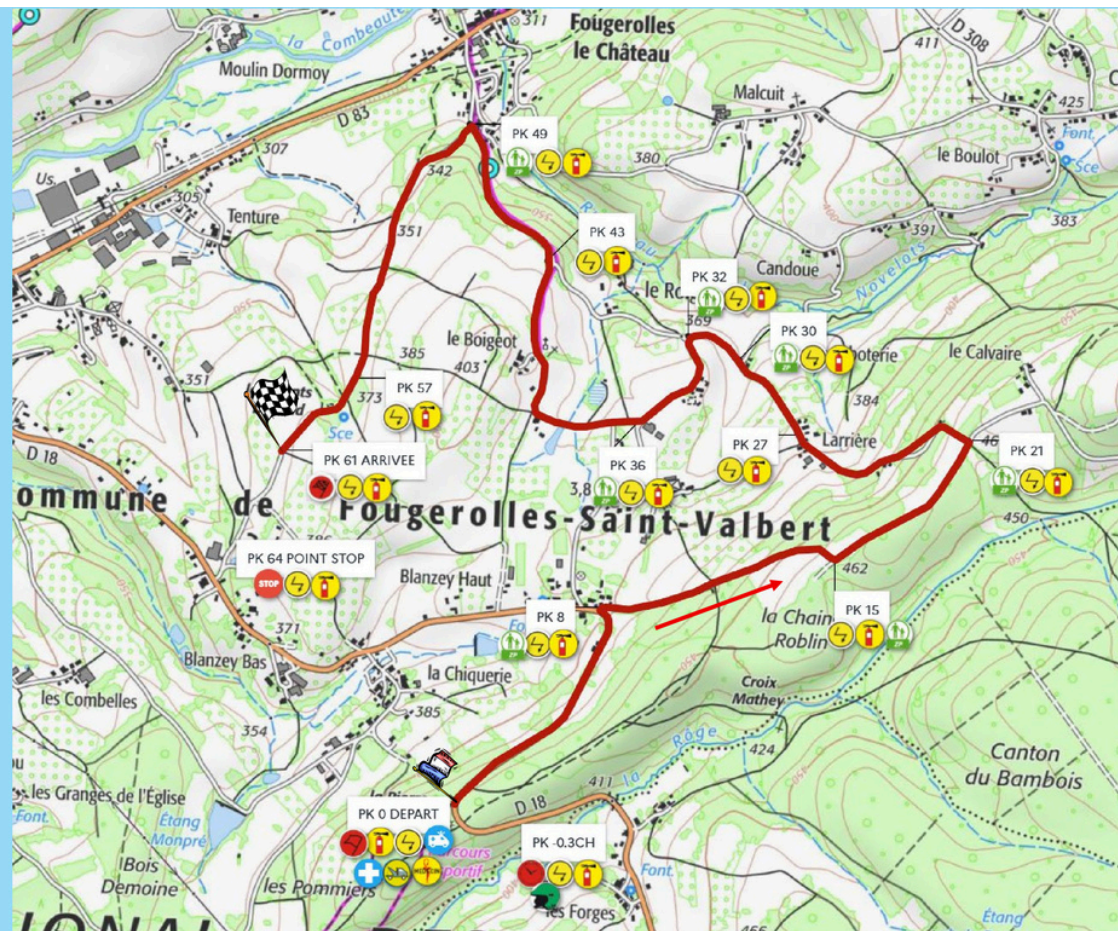

ES 1 - 4 - 7 - 10 : BLANZEY 6.1KM

Centre commercial Auchan,
Rue de l'étang de la poche

70300 - LUXEUIL-LES-BAINS

☎ 03 84 40 13 36

Centre commercial Auchan,
Rue de l'étang de la poche

DAVID GRILLOT

**CONTRÔLE
TECHNIQUE
AUTOMOBILE** 42 bis LA GABIOTTE
FOUGEROLLES

03 84 93 40 32 ou 06 02 26 46 97

ctfougerollais@gmail.com